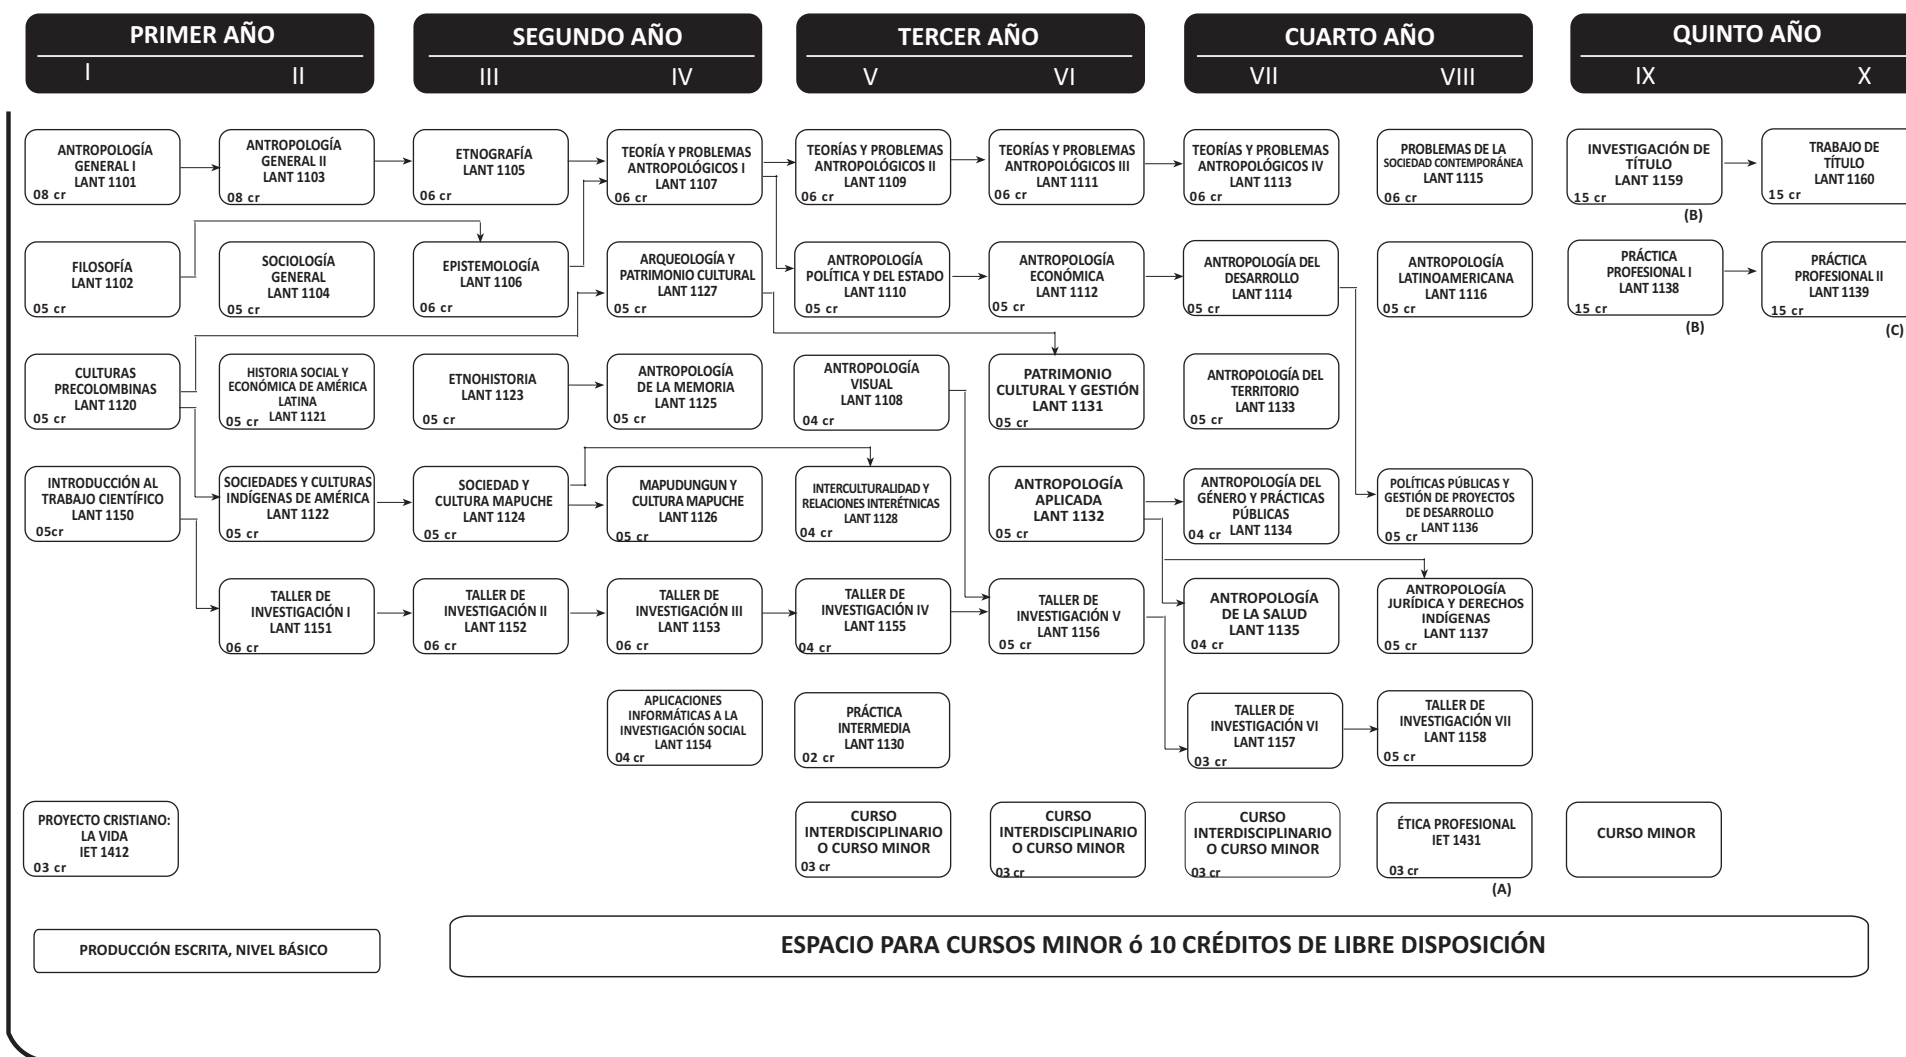

ANTROPOLOGÍA - 2011

(A) Exige tener validado el nivel 1 de la competencia genérica Actuación Ética.

(B) Exige tener aprobadas todas las actividades curriculares hasta el VIII semestre inclusive.

(C) Exige tener aprobadas todas las actividades curriculares hasta el IX semestre inclusive, excepto LANT 1159.

Rodrigo del Valle Martin
Director General de Docencia